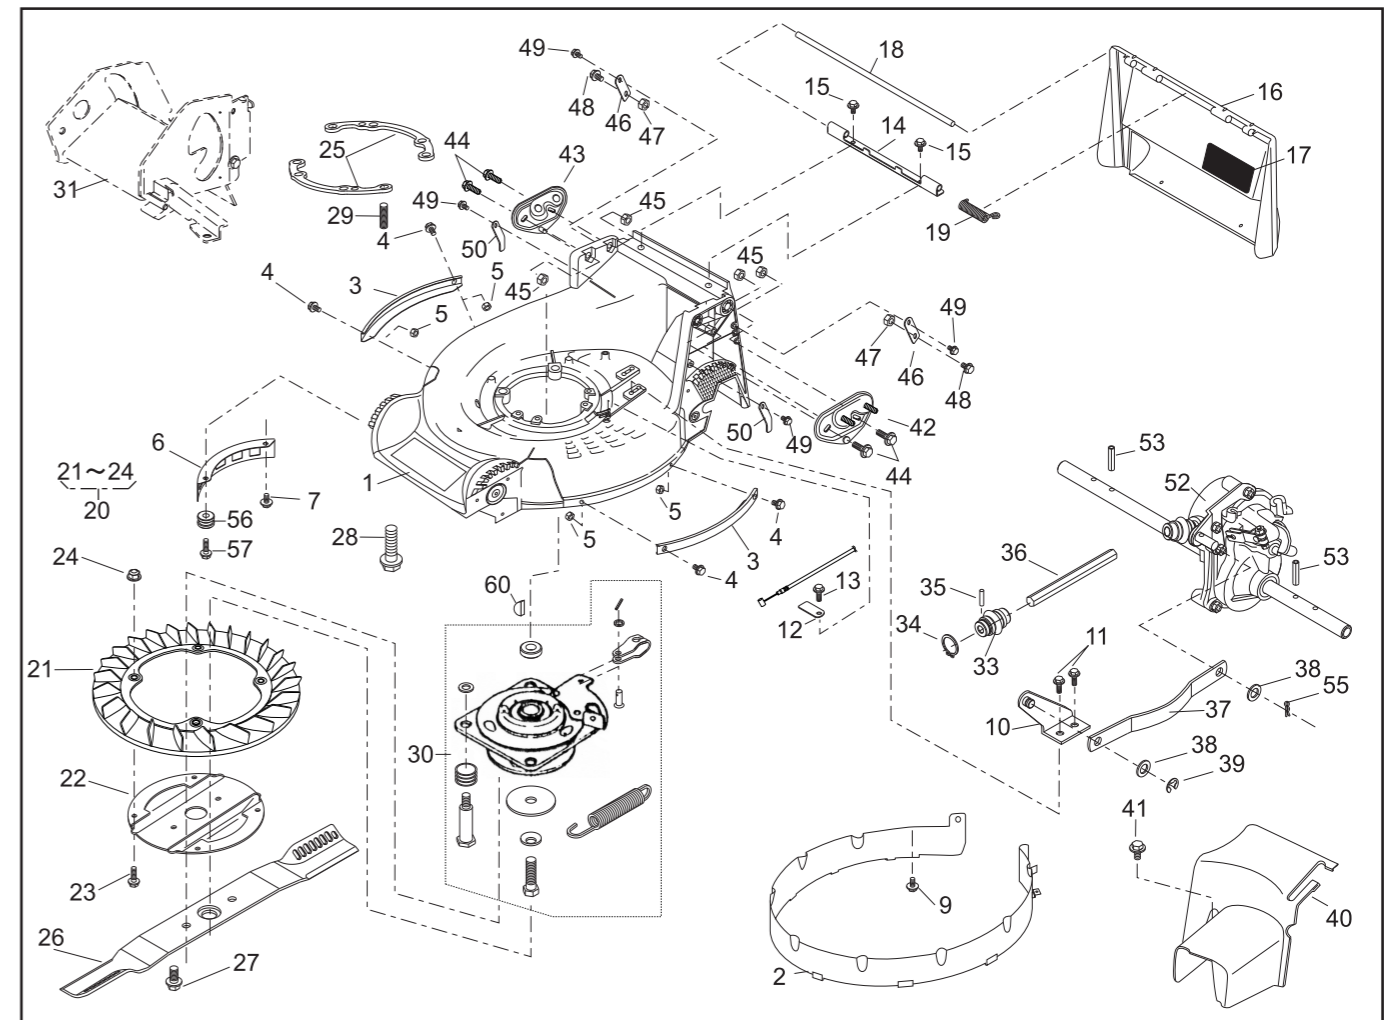

PARTS LIST

P/L No. 46014-522-00

NOTE	REF. No.	PARTS No.	PARTS NAME	GRASS-CUTTING-PRO		PRICE()	RECOMM.(%) Lot.100	REMARKS
				Q'TY	INCLUDING			
	31		COVER UNIT (Ref. P/L No. 46012-550-**))					
	32							
	33	91097 101	UNIVERSAL JOINT	1				
	34	812V 2000	C-SNAP RING	1				
	35	717B 0418	PARALLEL PIN	1				
	36	64014 357	SHAFT	1				
	37	91049 129	CONNECTOR	1				
	38	68036 280	WASHER	2				
	39	816V 0800	E-SNAP RING	1				
	40	36065 438	COVER	1				
	41	342L 0616	FLANGE BOLT TAPPING	1				
	42	51116 149	HANDLE BRACKET(L)	1				
	43	51116 150	HANDLE BRACKET(R)	1				
	44	31057 255	HEXAGON BOLT	4				
	45	512L 0800	HEXAGON NUT	4				
	46	11113 408	STAY	2				
	47	512L 0800	HEXAGON NUT	2				
	48	31057 181	HEXAGON BOLT	2				
	49	342L 0612	FLANGE TAPPING BOLT	4				
	50	11113 415	STAY	2				
	51							
	52	71008 377	GEAR CASE ASSY	1				
	53	711V 0522	SPRING PIN	2				
	54							
	55	733L 1000	SNAP PIN	1				
	56	11083 270	COLLAR	1				
	57	342L 0620	FLANGE TAPPING BOLT	1				
	58							
	59	122038	ENGINE:KAWASAKI FC180V-CC50	1				
	60		KEY	1				