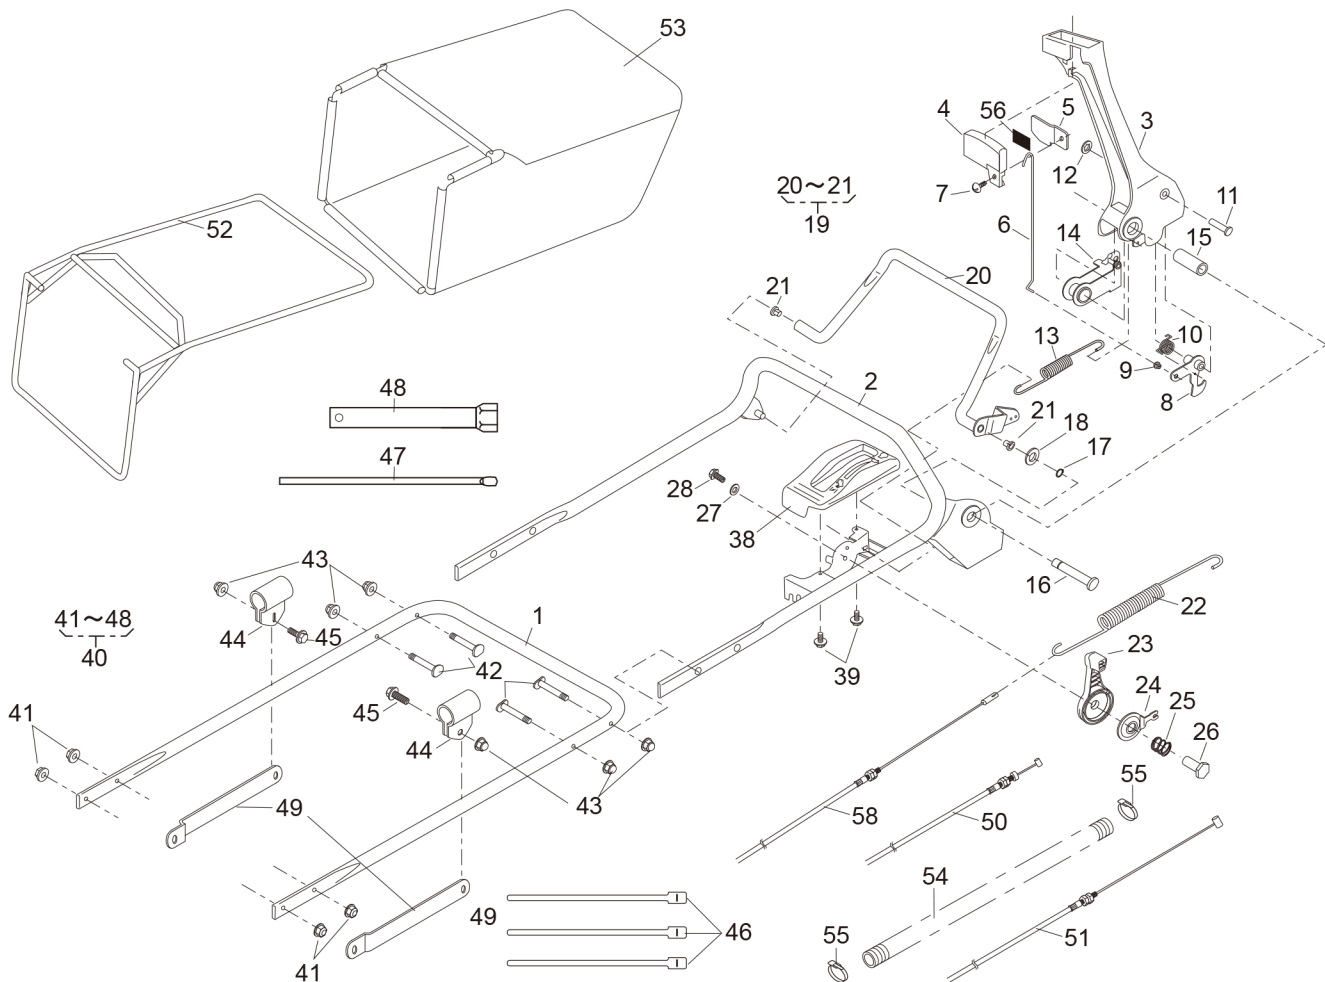

Brand : KAAZ

Model : LM5360HXARD-PRO-HS

Product Code : 620677

HANDLE-ROLLER-PRO

LM5360HXARD-PRO-HS

Brand: KAAZ
P.cd: 620677Date: 1-Mar-2024
Revision: 00

Ref.No	Parts.No	Parts.Name	Q'ty	Remarks
1	51027-268-103	HANDLE	1	
2	51027-269-103	HANDLE	1	
3	11095-172	LEVER	1	
4	36110-102	BUTTON	1	
5	11049-109	SLIDE PLATE	1	
6	64014-336	SHAFT	1	
7	376L0612	(+)TRUSS SCREW	1	
8	71203-135	ARM C.P.	1	
9	76007-183	BUSH	1	
10	68013-371	SPRING	1	
11	31056-127	GIB-HEADED PIN	1	
12	576V0600	PUSH NUT	1	
13	68013-392	SPRING	1	
14	11109-111	LINK	1	
15	61023-190	SLEEVE	1	
16	64014-337	SHAFT	1	
17	812V0800	C-SNAP RING	1	
18	613L0800	PLAIN WASHER	1	
19	71161-114-09	LEVER ASS'Y	1	
21	76007-131	BUSH	2	
22	68013-382	SPRING	1	
23	91010-169	THROTTLE LEVER	1	
24	61003-113	THRUST PLATE	1	
25	68013-356	SPRING	1	
26	31058-168	HEXAGON NUT	1	
27	68036-125	WASHER (6.5x18x1.6)	1	
28	318L0612	(+)HEX. BOLT(W/SW)	1	
38	71900-797	COVER ASS'Y	1	
39	470L0514	(+)TAPPING SCREW	2	
40	71906-525	ACCESSORIES	1	
41	569L0800	FLANGE NYLON NUT	4	
42	31057-256	BOLT	4	
43	583L0800	FLANGE CAP NUT	6	
44	11012-132	HANGER BAND	2	
45	31057-181	BOLT	2	
46	68028-118	WIRE BAND (GT280)	3	
47	66008-103	PLUG BOX BAR (8x200)	1	
48	66006-125	BOX SPANNER	1	
49	71900-846	BAR SET	1	
50	91001-329	THROTTLE WIRE	1	
51	91003-169	CONTROL CABLE	1	
52	11062-178-09	FRAME C.P.	1	
53	36098-177	GRASS BAG C.P.	1	
54	41003-201	TUBE (15.6x800L)	1	
55	68028-119	WIRE BAND (SHT18R-W)	2	
56	36080-156	RUBBER SHEET	1	
58	91003-165	CONTROL CABLE	1	