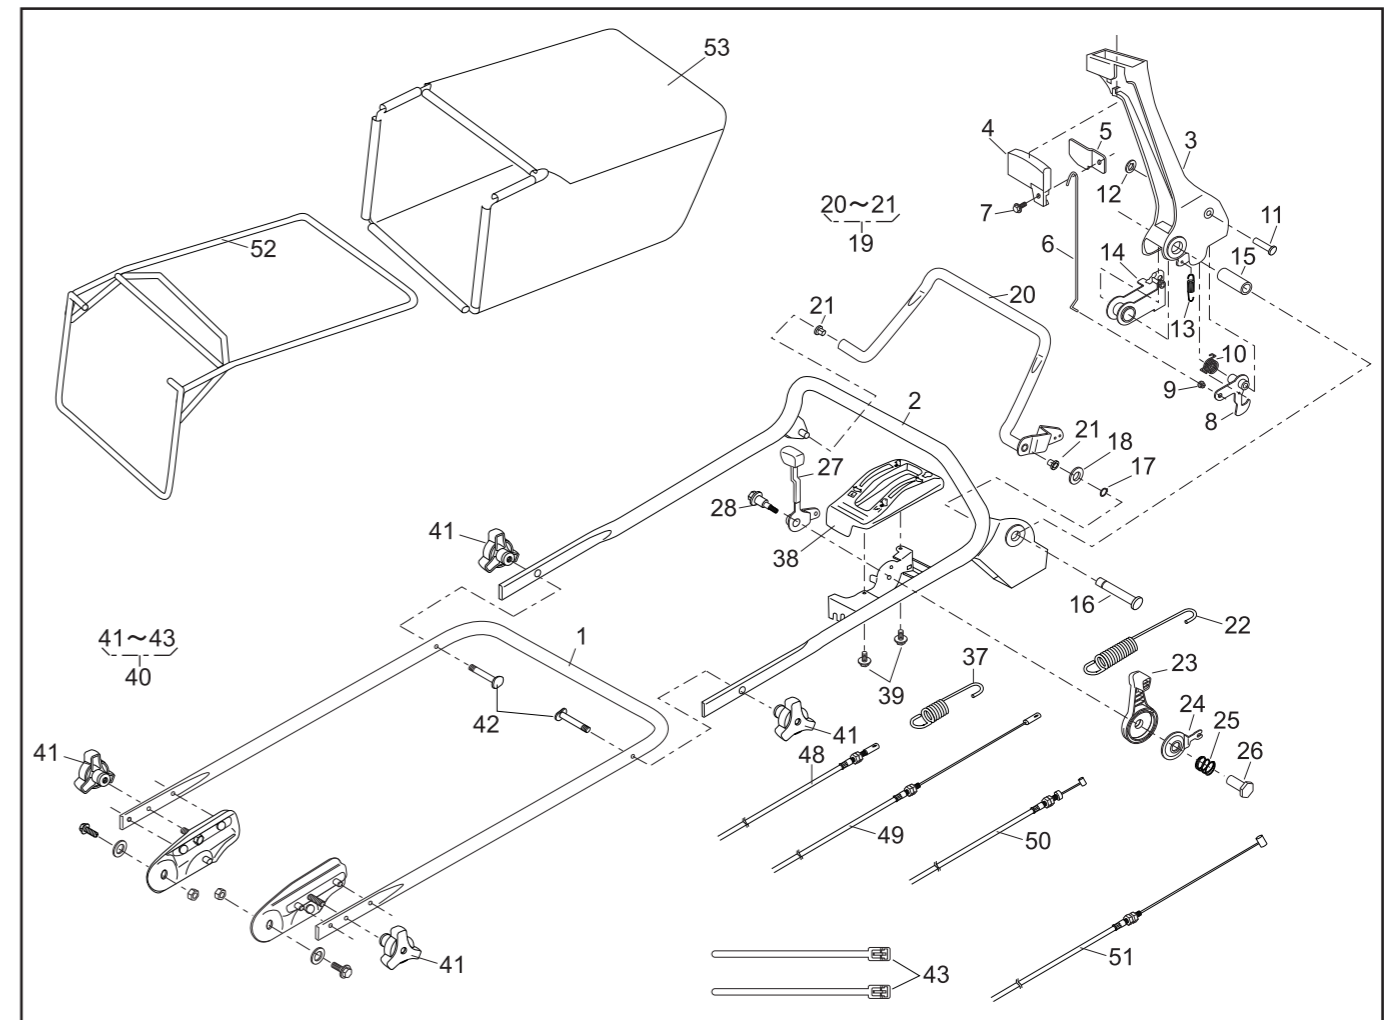

PARTS LIST

46014-297-00

REF. No.	PARTS No.	PARTS NAME	HANDLE		1/2	RECOMM.(%) Lot.100	REMARKS
			Q'TY INCLUDING	PRICE()			
1	51027 146	HANDLE	1				
2	51027 255	HANDLE	1				
3	11095 172	LEVER(BBC)	1				
4	36110 102	BUTTON	1				
5	11049 109	SLIDE PLATE	1				
6	64014 336	SHAFT	1				
7	335N 0612	FLANGE BOLT	1				
8	71203 135	ARM C.P.	1				
9	76007 183	BUSH	1				
10	68013 371	SPRING	1				
11	31056 127	GIB-HEADED PIN	1				
12	576V 0600	PUSH NUT	1				
13	68013 372	SPRING	1				
14	11109 111	LINK	1				
15	61023 190	SLEEVE	1				
16	64014 337	SHAFT	1				
17	812V 0800	C-SNAP RING FOR SHAFT	1				
18	613L 0800	WASHER	1				
19	71161 114 09	LEVER ASSY	1				
20		LEVER	1				
21	76007 131	BUSH	2				
22	68013 374	SPRING	1				
23	91010 147	THROTTLE LEVER(FC150V/FC180V)	1				
24	61003 113	THRUST PLATE	1				
25	68013 356	SPRING	1				
26	31058 168	NUT	1				
27	11095 117	LEVER	1				
28	31062 109	PRE-COAT LOCK BOLT	1				

PARTS LIST

46014-297-00

REF. No.	PARTS No.	PARTS NAME	HANDLE		2/2	RECOMM.(%) Lot.100	REMARKS
			Q'TY INCLUDING	PRICE()			
29							
30							
31							
32							
33							
34							
35							
36							
37	68013 161	SPRING	1				
38	71900 794	COVER ASSY	1				
39	470L 0514	(+)TAPPING SCREW	2				
40	71052 119	BOLT SET	1				
41	36061 118	KNOB	4				
42	31057 134	BOLT	2				
43	68028 103	WIRE BAND	2				
44							
45							
46							
47							
48	91003 125	CONTROL CABLE	1				
49	91003 170	CONTROL CABLE	1				
50	91001 182	THROTTLE WIRE(FC150V)	1				
51	91003 177	CONTROL CABLE(BBC)	1				
52	11062 174	FRAME C.P.	1				
53	36098 133	GRASS BAG C.P.(KAAZ)	1				
54							
55							
56							