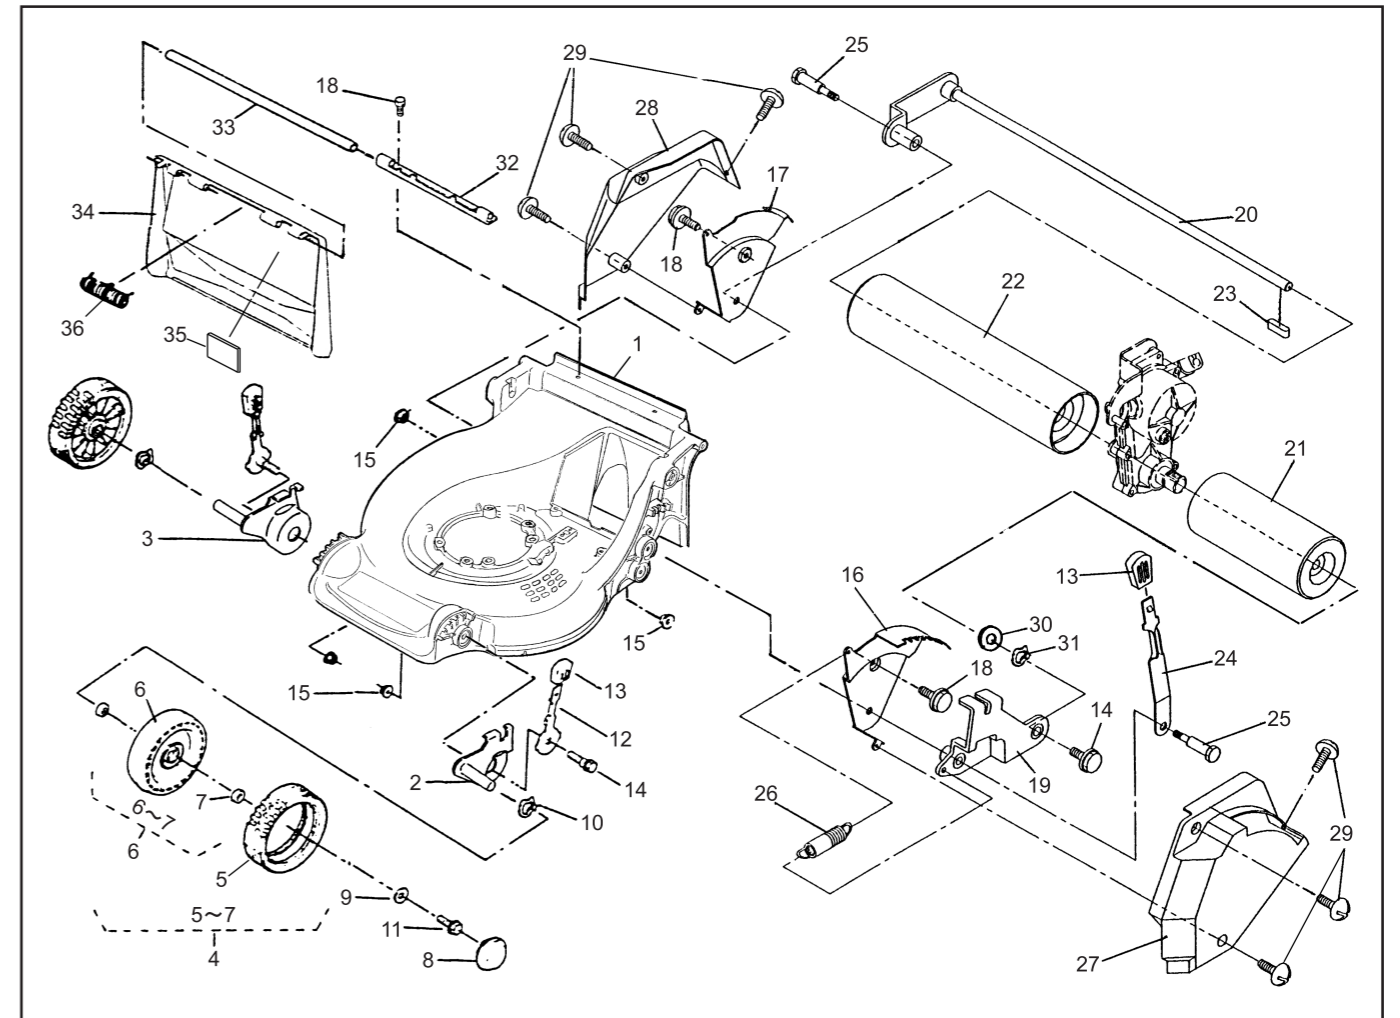

### PARTS LIST

MODEL : LM4850KXR (KAAZ)

46014-285

REF. No.	PARTS No.	PARTS NAME	WHEEL		PRICE( )	1/2		REMARKS
			Q'TY INCLUDING			RECOMM.(%) Lot.100	Mar.26,2002	
1	51043   146   42	HOUSING	1			3		
2	11142   112	ADJUSTER	1			3		
3	11142   113	ADJUSTER	1			3		
4	71041   103	WHEEL ASSY	2			-		
5	91086   102	TIRE	2			15		
6	36107   102	WHEEL	2			3		
7	932L   0696	BEARING		4		5		
8	36070   110	CAP	2			3		
9	68036   101	WASHER	2			3		
10	664V   0626	WAVE SPRING WASHER	2			5		M6 × 26
11	31057   181	HEXAGON BOLT	3			3		
12	11150   101   09	ADJUST LEVER	2			5		
13	36061   121	KNOB	3			3		
14	31057   132	HEXAGON BOLT	2			10		
15	569L   0800	FLANGE NYLON NUT	4			10		M6
16	11113   294	STAY	1			3		
17	11113   295	STAY	1			3		
18	342L   0612	FLANGE BOLT TAPPING	4			3		M6 × 12
19	11142   110	ADJUSTER	1			3		
20	11142   121	ADJUSTER	1			3		
21	36099   121	ROLLER	1			5		
22	36099   122	ROLLER	1			5		
23	91020   131	KEY	1			5		
24	11150   104   09	ADJUST LEVER	1			5		
25	31057   200	HEXAGON BOLT	2			10		
26	68013   265	SPRING	1			3		
27	36065   404	COVER	1			3		

### PARTS LIST

MODEL : LM4850KXR (KAAZ)

46014-285

REF. No.	PARTS No.	PARTS NAME	WHEEL		PRICE( )	2/2		REMARKS
			Q'TY INCLUDING			RECOMM.(%) Lot.100	Mar.26,2002	
28	36065   405	COVER	1			3		
29	475L   0516	(+)TAPPING SCREW	6			3		M5 × 16
30	61024   118	SPACER		0~2		3		
31	664V   0016	WAVE SPRING WASHER		0~2		3		
32	11113   292	STAY	1			3		
33	64014   324	SHAFT	1			3		
34	36068   188   46	GUARD	1			3		
35	36080   149	RUBBER SHEET	1			10		
36	68013   336	SPRING	1			3		