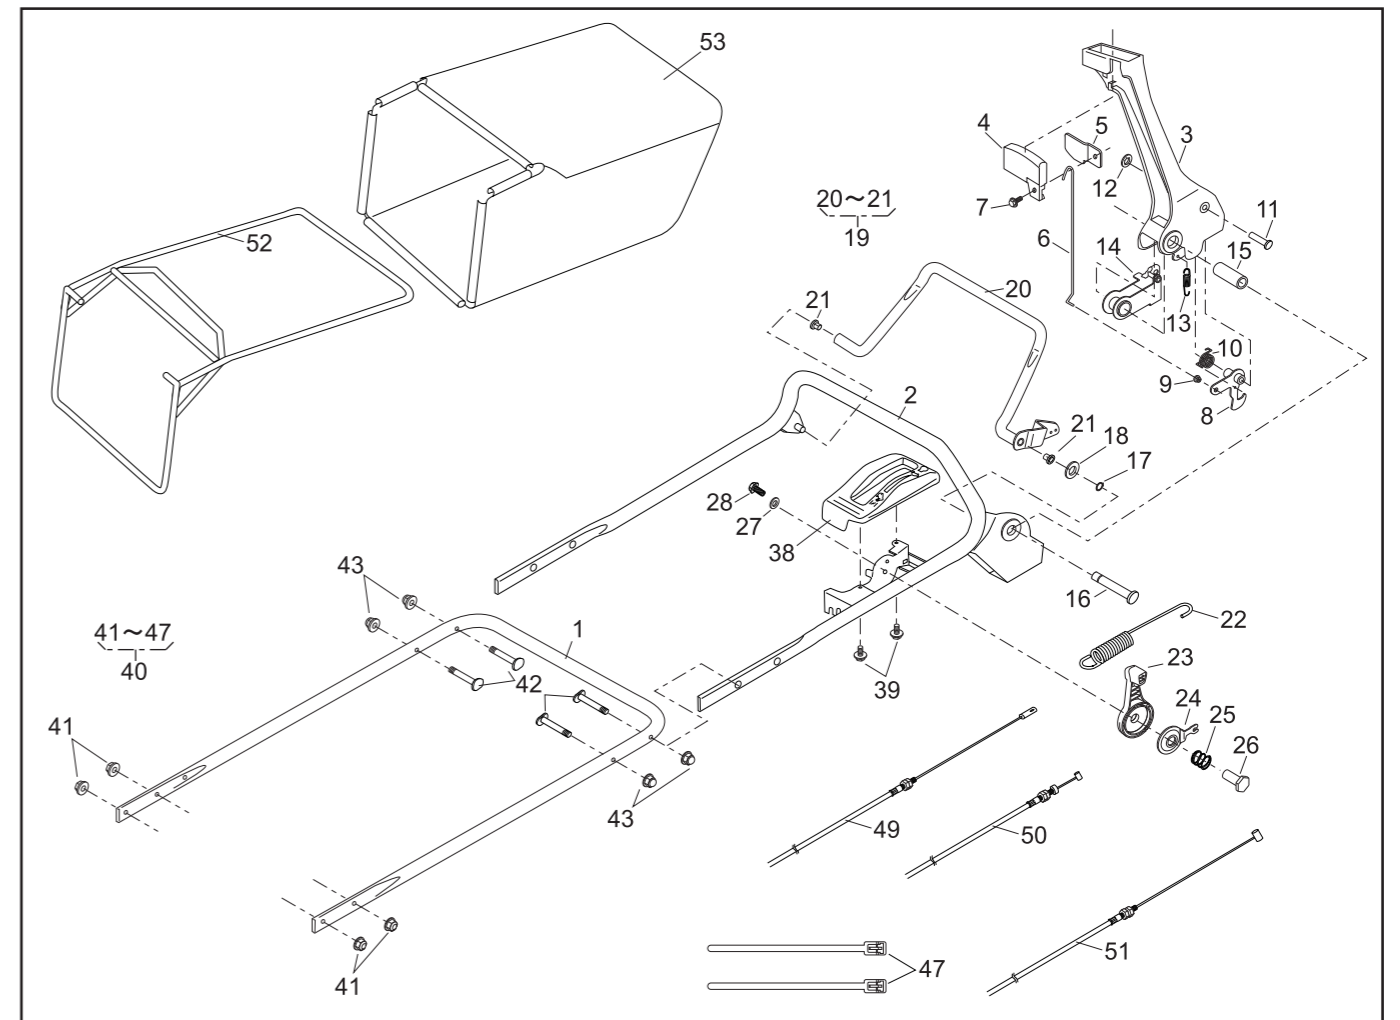

PARTS LIST

46014-257

REF. No.	PARTS No.	PARTS NAME	HANDLE-ROLLER		1/2	RECOMM.(%) Lot.100	REMARKS
			Q'TY INCLUDING	PRICE()			
1	51027 249	HANDLE	1				
2	51027 250	HANDLE	1				
3	11095 172	LEVER(BBC)	1				
4	36110 102	BUTTON	1				
5	11049 109	SLIDE PLATE	1				
6	64014 336	SHAFT	1				
7	335N 0612	FLANGE BOLT	1				
8	71203 135	ARM C.P.	1				
9	76007 183	BUSH	1				
10	68013 371	SPRING	1				
11	31056 127	GIB-HEADED PIN	1				
12	576V 0600	PUSH NUT	1				
13	68013 372	SPRING	1				
14	11109 111	LINK	1				
15	61023 190	SLEEVE	1				
16	64014 337	SHAFT	1				
17	812V 0800	C-SNAP RING FOR SHAFT	1				
18	613L 0800	WASHER	1				
19	71161 114 09	LEVER ASSY	1				
20		LEVER	1				
21	76007 131	BUSH	2				
22	68013 382	SPRING	1				
23	91010 169	THROTTLE LEVER(GXV120/GXV160)	1				
24	61003 113	THRUST PLATE	1				
25	68013 356	SPRING	1				
26	31058 168	NUT	1				
27	68036 125	WASHER	1				
28	318L 0612	(+)HEX.BOLT(SW)	1				

PARTS LIST

46014-257

REF. No.	PARTS No.	PARTS NAME	HANDLE-ROLLER		2/2	RECOMM.(%) Lot.100	REMARKS
			Q'TY INCLUDING	PRICE()			
29							
30							
31							
32							
33							
34							
35							
36							
37							
38	71900 797	COVER ASSY	1				
39	470L 0514	(+)TAPPING SCREW	2				
40	71900 847	BOLT SET	1				
41	569L 0800	FLANGE NYLON NUT	4				
42	31057 256	BOLT	4				
43	583L 0800	FLANGE CAP NUT	4				
44							
45							
46							
47	68028 103	WIRE BAND	2				
48							
49	91003 165	CONTROL CABLE	1				
50	91001 329	THROTTLE WIRE(GXV120/GXV160)	1				
51	91003 169	CONTROL CABLE(BBC)	1				
52	11062 178	FRAME C.P.	1				
53	36098 132	GRASS BAG C.P.(KAAZ)	1				
54							
55							
56							