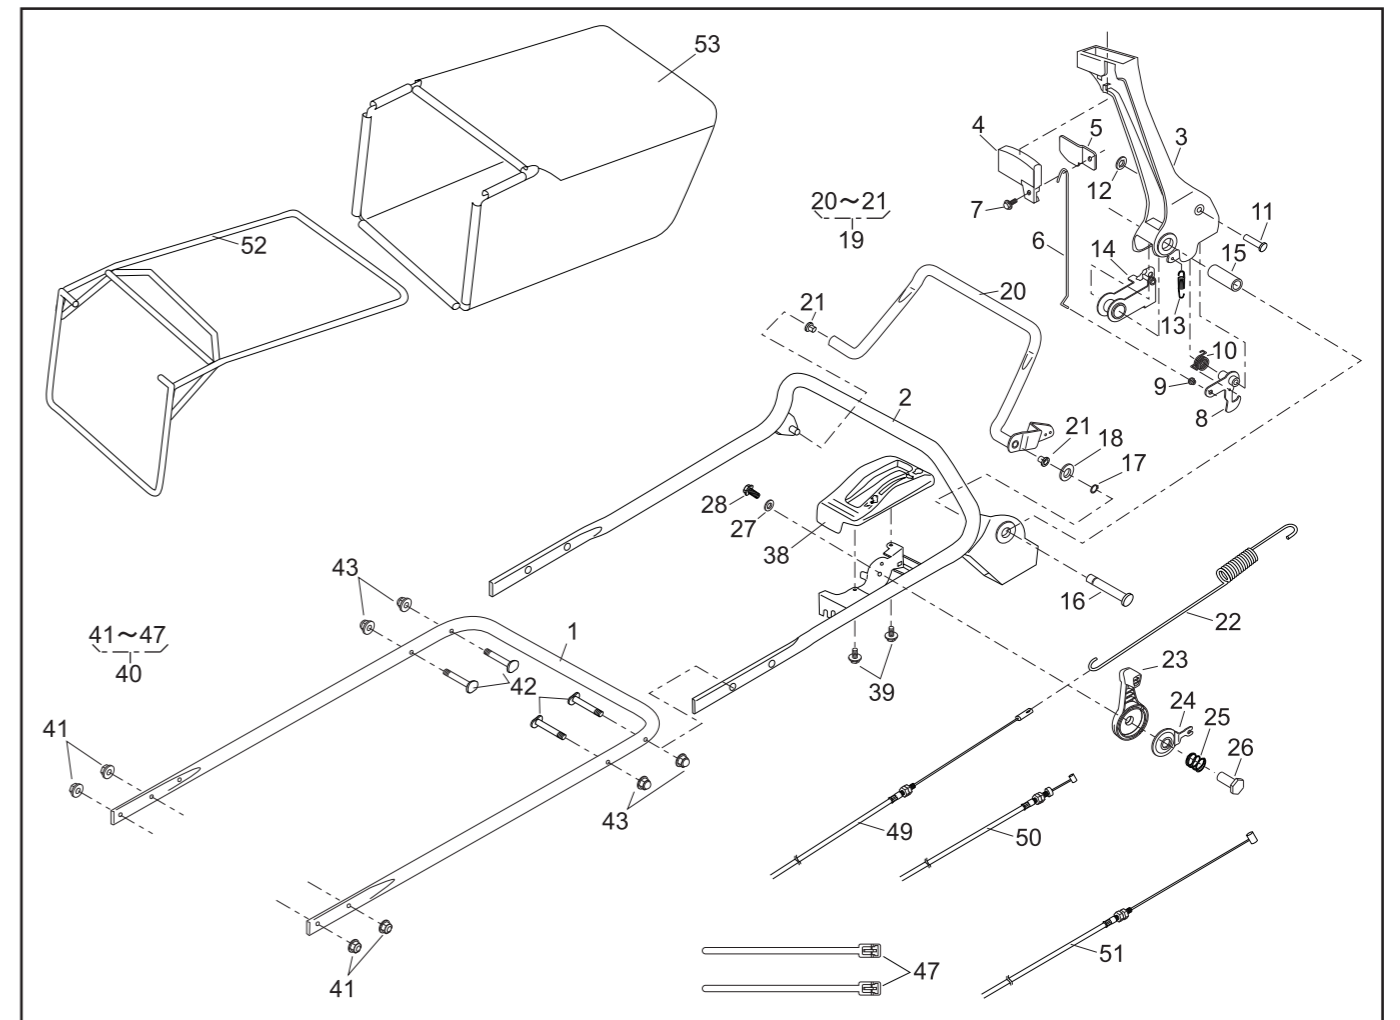

### PARTS LIST

46014-412-00

REF. No.	PARTS No.	PARTS NAME	HANDLE-ROLLER-PRO		PRICE( )	RECOMM.(%) Lot.100	REMARKS
			Q'TY INCLUDING				
1	51027   249	HANDLE	1				
2	51027   250	HANDLE	1				
3	11095   172	LEVER(BBC)	1				
4	36110   102	BUTTON	1				
5	11049   109	SLIDE PLATE	1				
6	64014   336	SHAFT	1				
7	335N   0612	FLANGE BOLT	1				
8	71203   135	ARM C.P.	1				
9	76007   183	BUSH	1				
10	68013   371	SPRING	1				
11	31056   127	GIB-HEADED PIN	1				
12	576V   0600	PUSH NUT	1				
13	68013   372	SPRING	1				
14	11109   111	LINK	1				
15	61023   190	SLEEVE	1				
16	64014   337	SHAFT	1				
17	812V   0800	C-SNAP RING	1				
18	613L   0800	PLAIN WASHER	1				
19	71161   114   09	LEVER ASS'Y	1				
20		LEVER	1				
21	76007   131	BUSH	2				
22	68013   382	SPRING	1				
23	91010   169	THROTTLE LEVER(GXV120/GXV160)	1				
24	61003   113	THRUST PLATE	1				
25	68013   356	SPRING	1				
26	31058   168	HEXAGON NUT	1				
27	68036   125	WASHER	1				
28	318L   0612	(+)HEX.BOLT(SW)	1				

### PARTS LIST

46014-412-00

REF. No.	PARTS No.	PARTS NAME	HANDLE-ROLLER-PRO		RECOMM.(%) Lot.100	REMARKS
			Q'TY INCLUDING	PRICE( )		
29						
30						
31						
32						
33						
34						
35						
36						
37						
38	71900   797	COVER ASS'Y	1			
39	470L   0514	(+)TAPPING SCREW	2			
40	71900   845	BOLT SET	1			
41	569L   0800	FLANGE NYLON NUT	4			
42	31057   256	HEXAGON BOLT	4			
43	583L   0800	FLANGE CAP NUT	6			
44	71900   846	BAR SET	1			
45	11012   132	HANGER BAND	2			
46	31057   181	HEXAGON BOLT	2			
47	68028   103	WIRE BAND	2			
48						
49	91003   165	CONTROL CABLE	1			
50	91001   329	THROTTLE WIRE(GXV120/GXV160)	1			
51	91003   169	CONTROL CABLE(BBC)	1			
52	11062   178	FRAME C.P.	1			
53	36098   132	GRASS BAG C.P.(KAAZ)	1			
54						
55						
56						